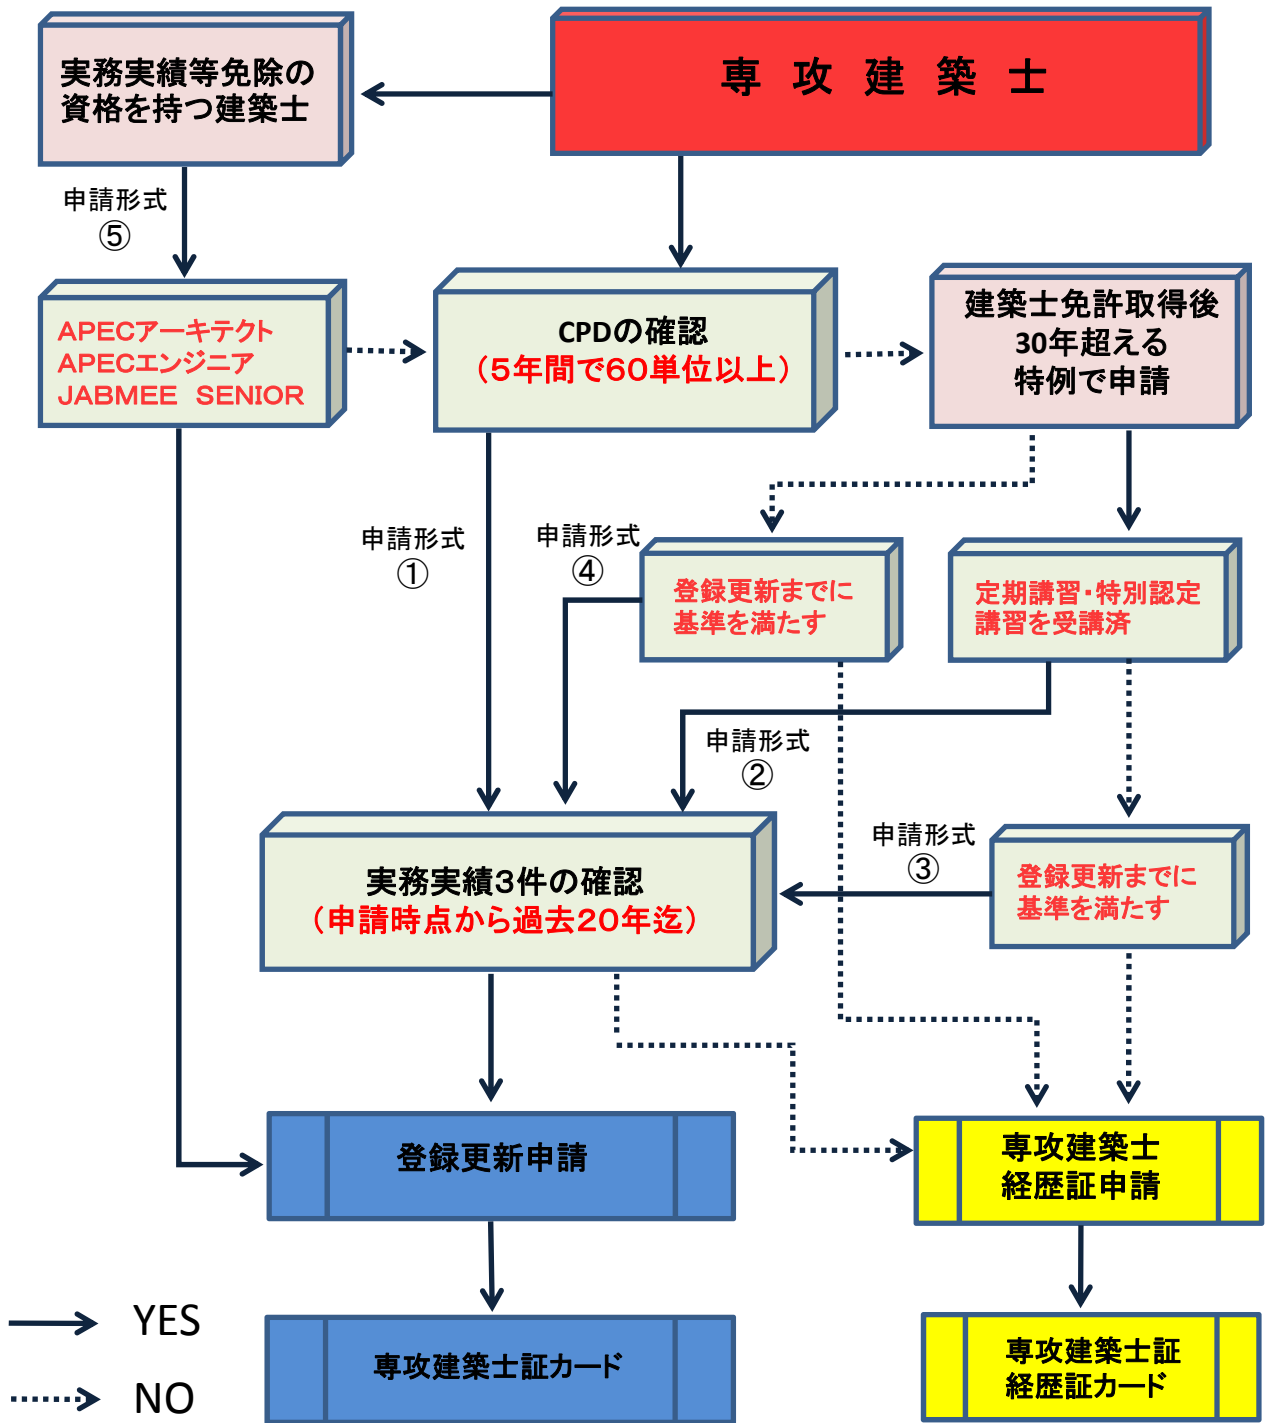

専攻建築士登録更新申請のチェック・フロー (CPD単位新制度換算 5年間60単位)

※申請形式ごとに申請書の種類が変わります。ご確認ください。