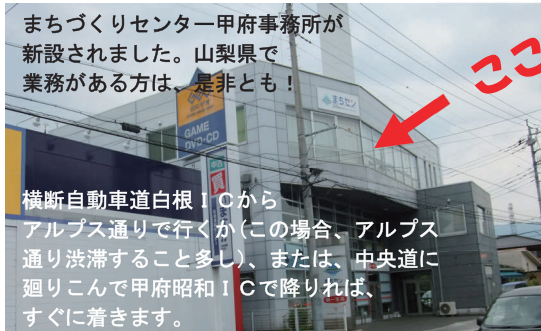

まちづくりセンター甲府事務所が
新設されました。山梨県で
業務がある方は、是非とも！

横断自動車道白根 IC から
アルプス通りで行くか(この場合、アルプス
通り渋滞すること多し)、または、中央道に
廻りこんで甲府昭和 IC で降りれば、
すぐに着きます。