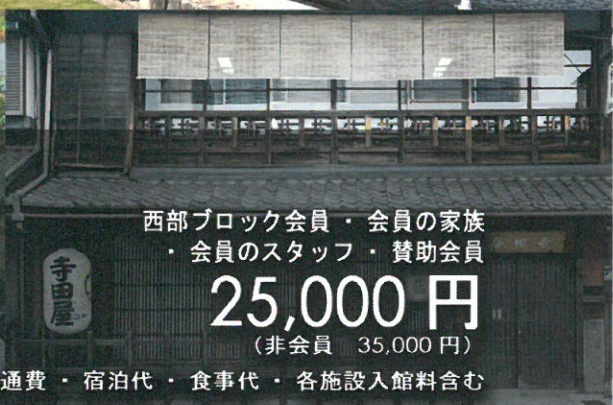

主催 (公社) 静岡県建築士会
西部ブロック事業研修委員会

平成29年度 全国大会IN京都 & 建築探訪

日頃は静岡県建築士会 西部ブロックの活動にご理解・ご協力を賜り誠にありがとうございます。
今年度の建築探訪は、全国大会を兼ね京都に行きます。1日目は、伏見の「寺田屋」又は「月桂冠大倉記念館」を見学して、全国大会の会場「みやこめッセ」へ。
2日目は、「サントリー山崎蒸留所ツアー」、「大山崎山荘美術館」を見学。宇治にて昼食後、「平等院鳳凰堂、鳳翔館（栗原明氏設計 2001年3月オープン）」へ。建築士会西部ブロックだからこそできる建築探訪を企画致しました。
見逃さない企画満載の一泊探訪、多数の参加をお待ちしています。

2017.12/8(金)
12/9(土)

西部ブロック会員・会員の家族
・会員のスタッフ・賛助会員
25,000 円
(非会員 35,000 円)

交通費・宿泊代・食事代・各施設入館料含む

募集定員： 35名
(申込み多数の場合はメール又はFAX申込み先着順と致します)

申込み先： (公社) 静岡県建築士会 西部ブロック事務局
e-mail: seibu-b@shizu-shikai.com FAX 053-454-9030